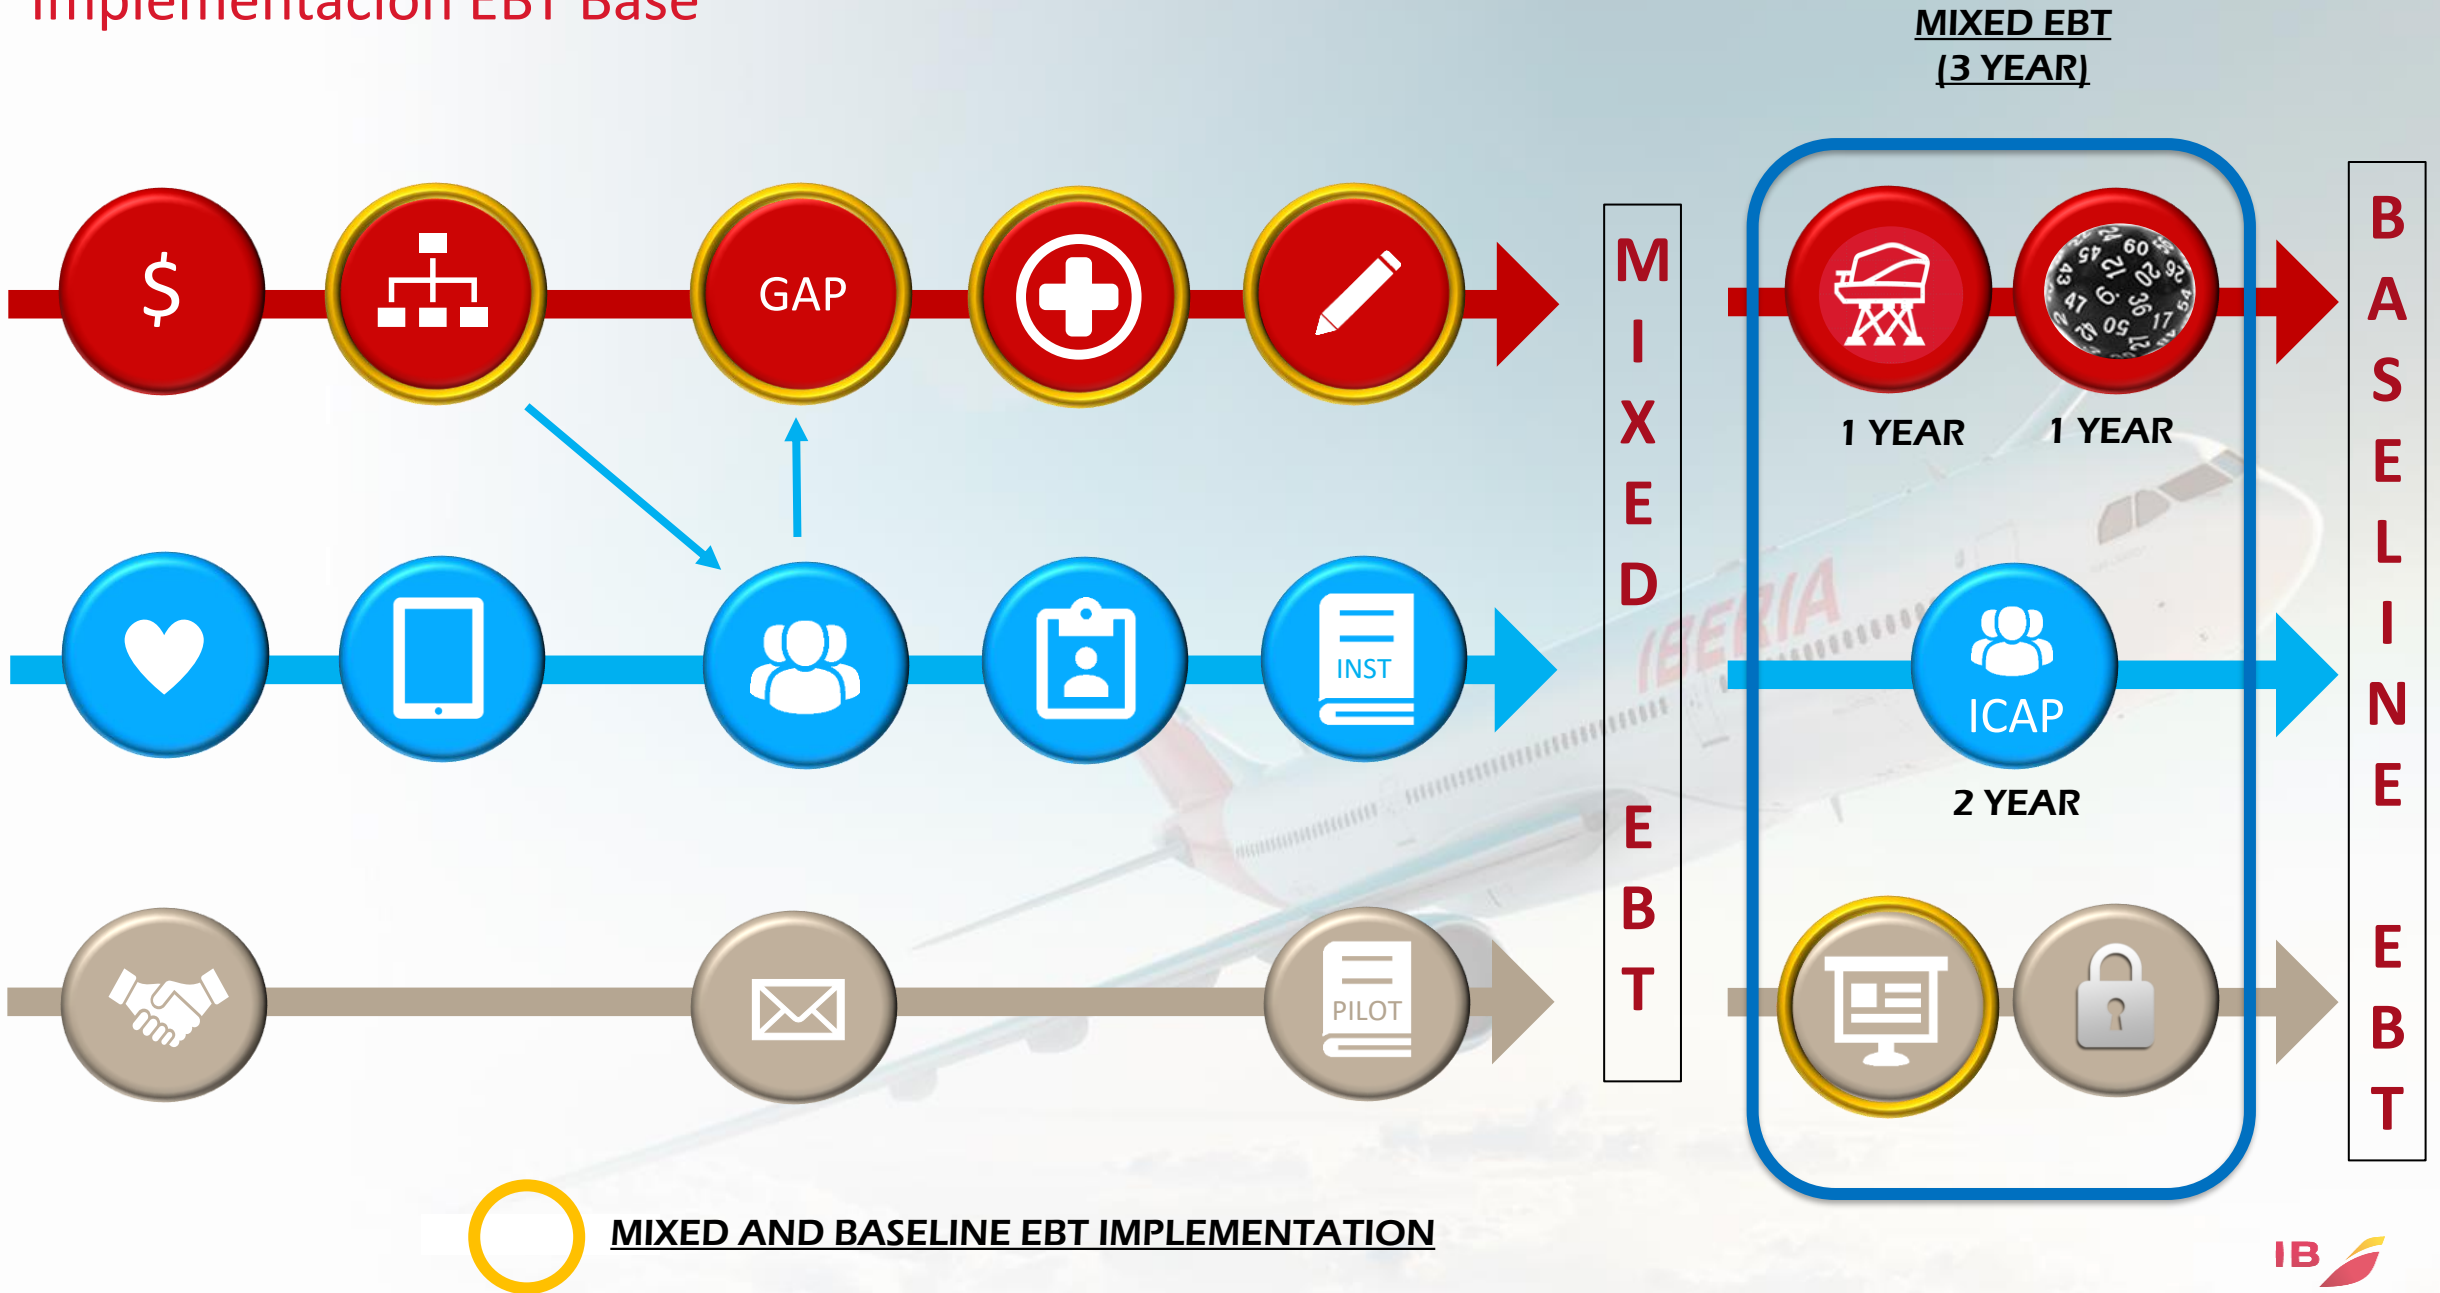

EBT

18 de junio de 2021

IMPLEMENTACIÓN EBT BASE. (ORO.FC.231)

Capt. Ignacio Gallego Alemany.
Iberia EBT Project Leader.

17 de junio de 2021

Implementación EBT Base

Implementación EBT Base

EASA BASELINE EBT:

- ORO.FC.231
- ORO.FC.232
- Annex I to Appendix 10 Part-FCL.

IBERIA MIXED EBT

90%

BASELINE EBT

Implementación EBT Base

EASA BASELINE EBT:

- ORO.FC.231
- ORO.FC.232
- Annex I to Appendix 10 Part-FCL.

IBERIA MIXED EBT

90%

BASELINE EBT

THANK YOU.

17 de junio de 2021